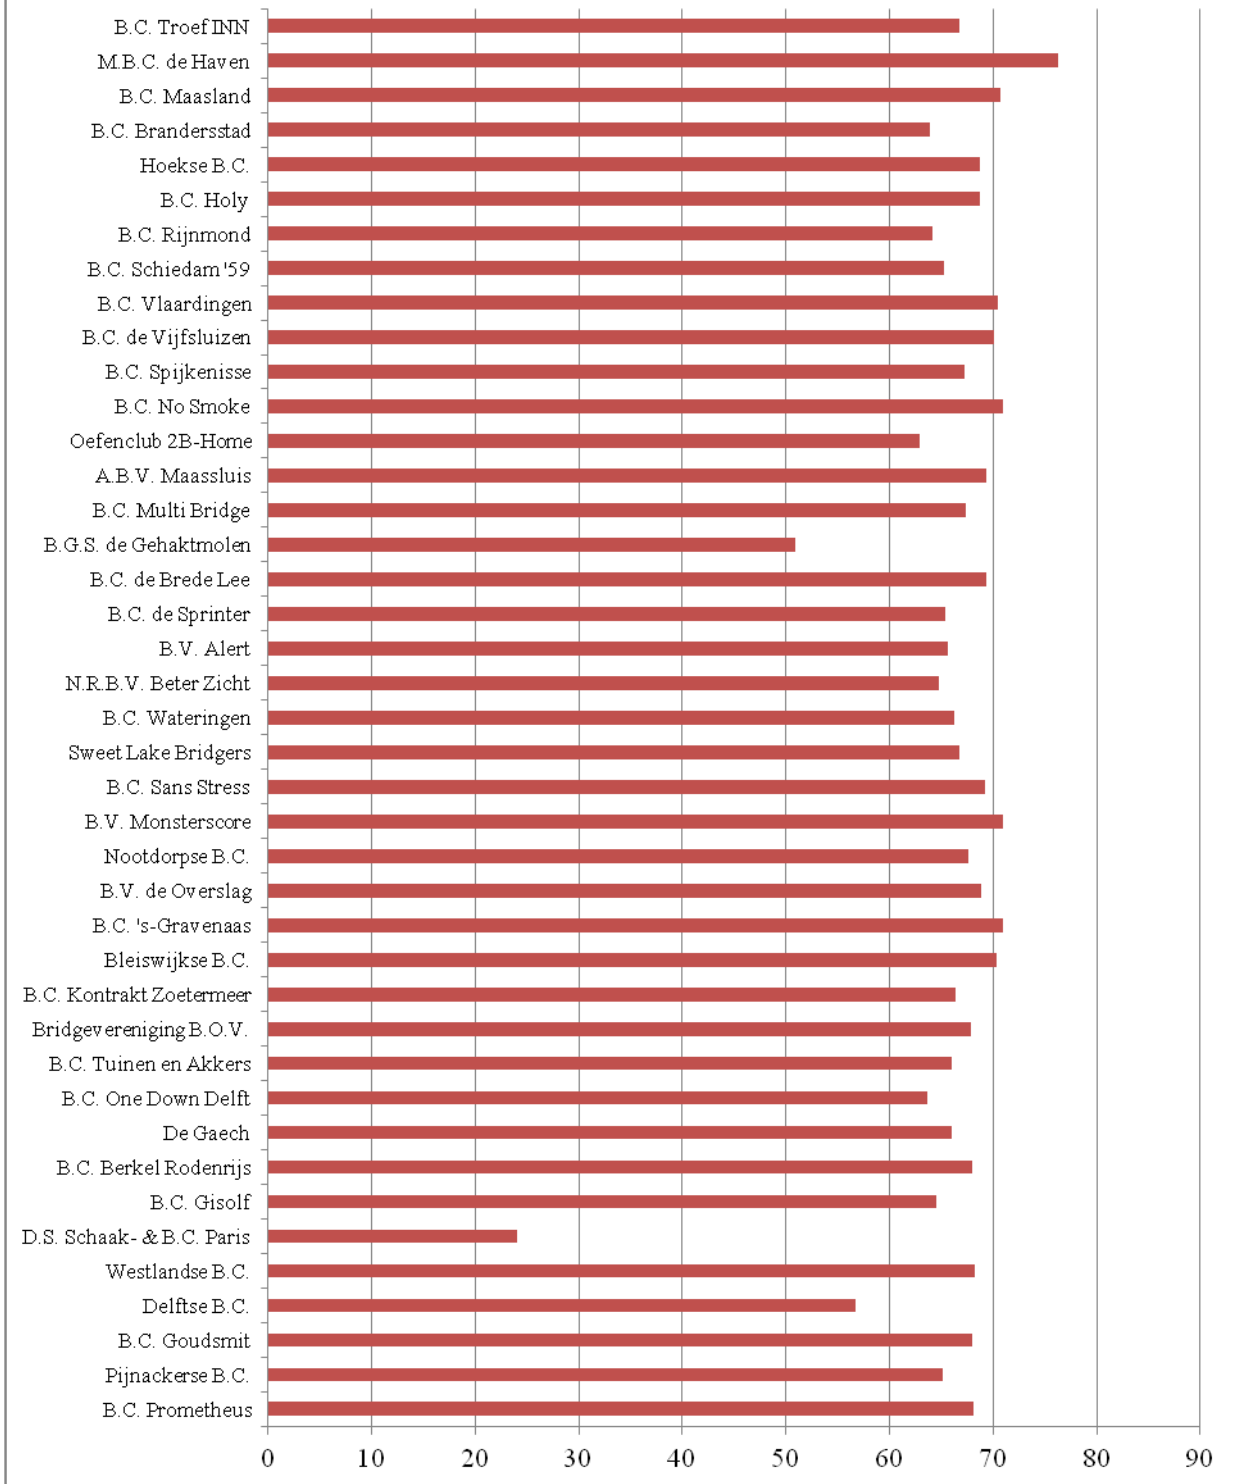

## Gemiddelde leeftijd

**Figuur 1** ( de gemiddelde leeftijd van de leden per vereniging) en **figuur 4** (kader verenigingen) uit de rapportage *Visie op bridge(onderwijs) in district Delft, versie 4.1* uitvergroot, zodat elke club van het district op de verticale (figuur 1) en horizontale as (figuur4) vermeld wordt.