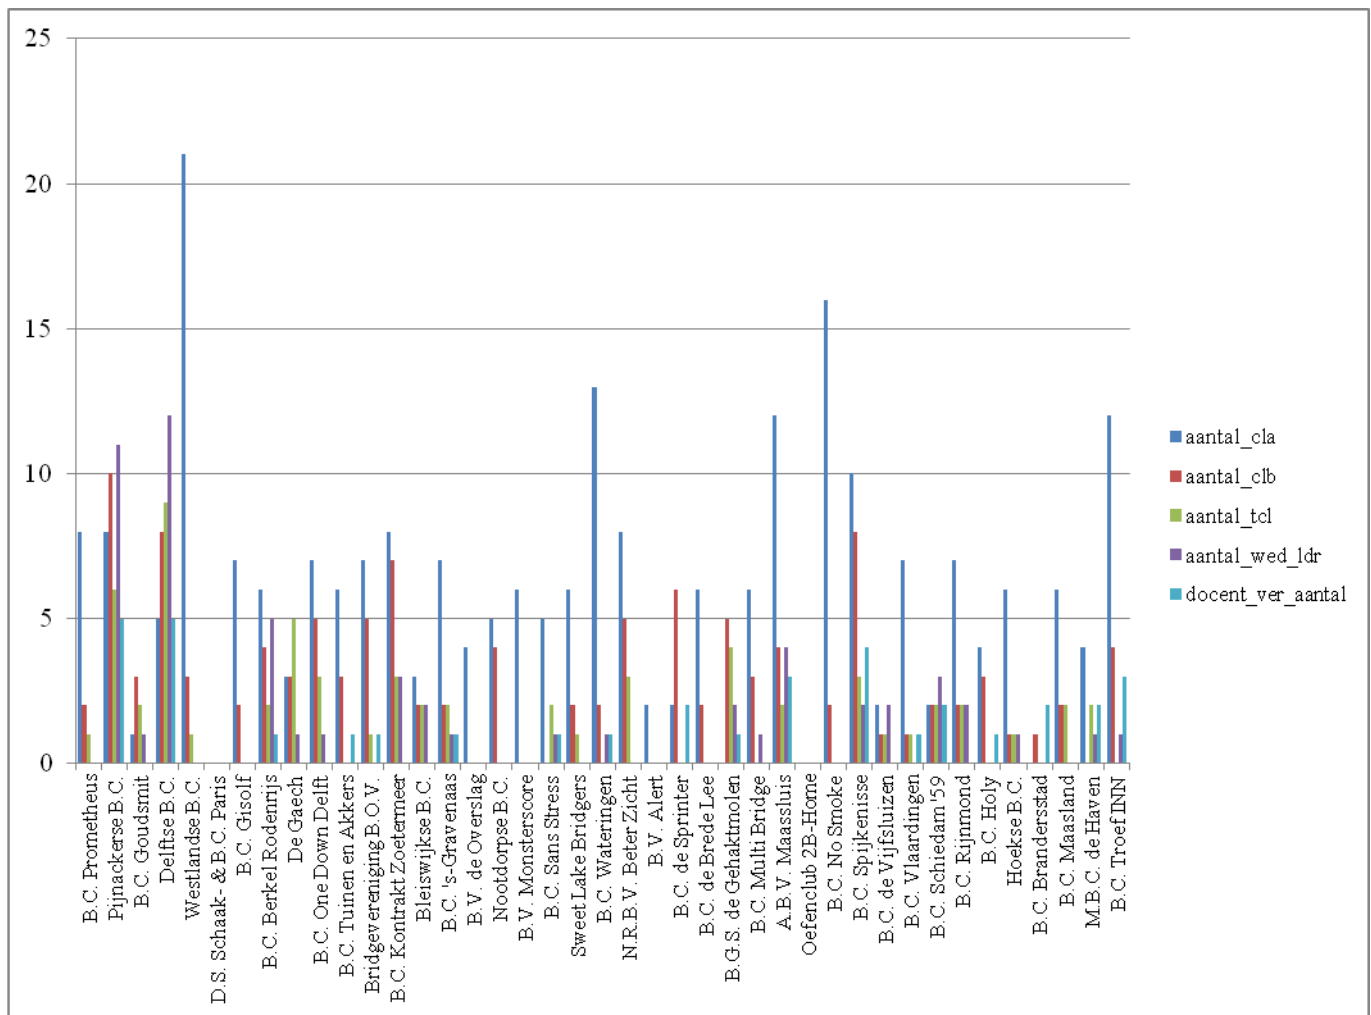

## Gemiddelde leeftijd

**Figuur 1** ( de gemiddelde leeftijd van de leden per vereniging) en **figuur 4** (kader verenigingen) uit de rapportage *Visie op bridge(onderwijs) in district Delft, versie 4.1* uitvergroot, zodat elke club van het district op de verticale (figuur 1) en horizontale as (figuur4) vermeld wordt.